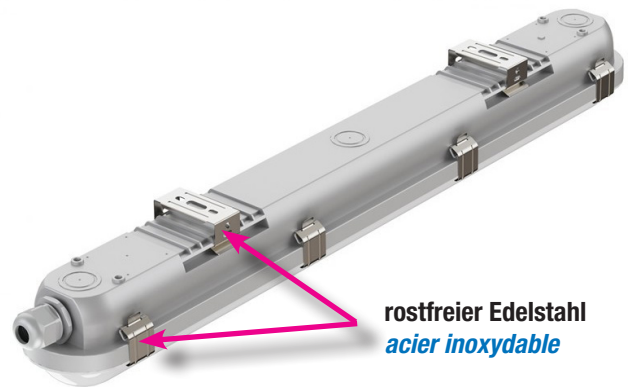

Tri-Proof LED pour locaux humides IP65 IK10

pour les applications exigeantes

Puissant, efficace et d'utilisation flexible. Que ce soit dans les stations de lavage, les élevages d'animaux, les usines chimiques ou dans l'industrie alimentaire.

rostfreier Edelstahl
acier inoxydable